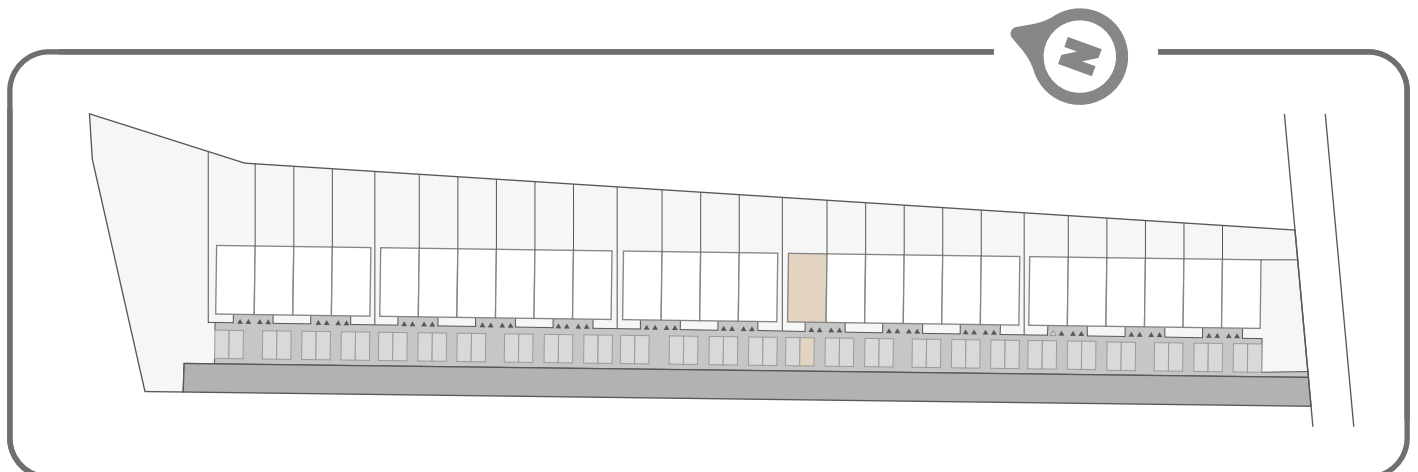

Uskórz Mały 1C-RA
56-100 Wołów

bud. 1HA lokal 1HA/2

POWIERZCHNIA CAŁKOWITA

68,40 m²

1.	Szafa wnękowa	0.80 m ²
2.	Salon z kuchnią	27.00 m ²
3.	Korytarz	4.50 m ²
4.	Łazienka	5.00 m ²
5.	Sypialnia	8.50 m ²
6.	Sypialnia	12.30 m ²
7.	Garderoba	4.00 m ²
SUMA POWIERZCHNI UŻYTKOWEJ		62.10 m ²
8.	Klatka schodowa	6.30 m ²
MP	Przynależne miejsce postojowe	

Wejście do lokalu
z poziomu parteru

Uskórz Mały 1C-RA
56-100 Wołów

bud. 1HA
lokal 1HA/2

POWIERZCHNIA CAŁKOWITA

26,00 m²

POWIERZCHNIA UŻYTKOWA

24,50 m²

Powierzchnia do własnej
aranżacji po stronie kupującego

 Przynależne miejsce postojowe