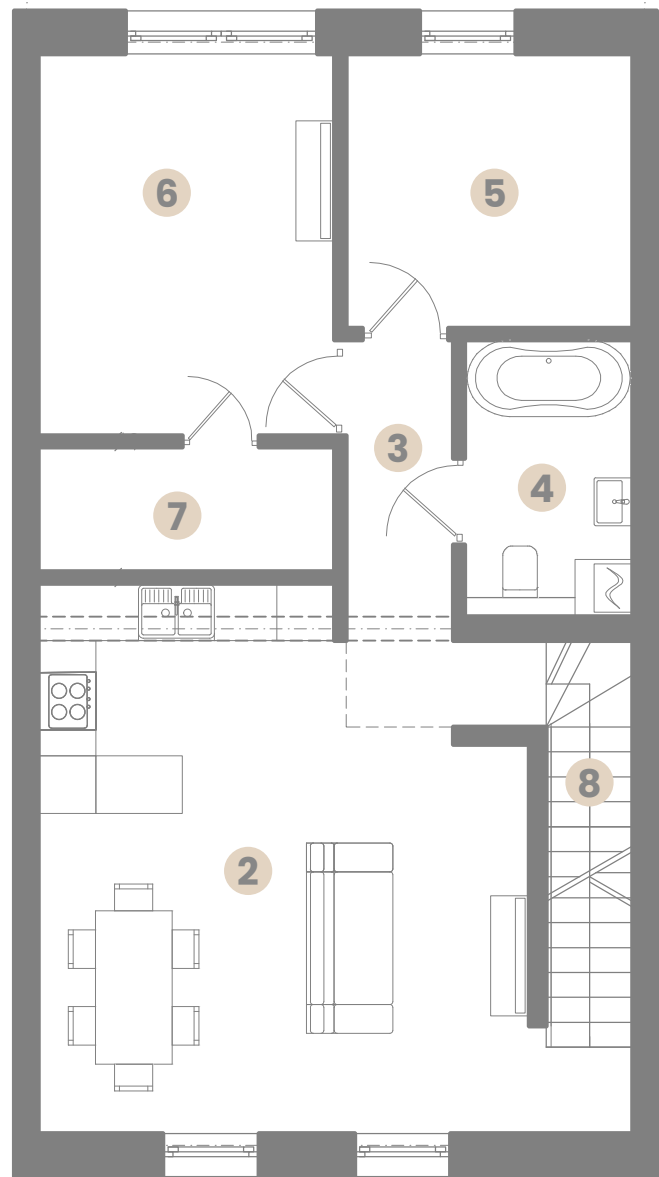

Uskórz Mały 1C-RA
56-100 Wołów

bud. 1HA lokal 1HA/2

POWIERZCHNIA CAŁKOWITA

68,40 m²

1.	Szafa wnękowa	0.80 m ²
2.	Salon z kuchnią	27.00 m ²
3.	Korytarz	4.50 m ²
4.	Łazienka	5.00 m ²
5.	Sypialnia	8.50 m ²
6.	Sypialnia	12.30 m ²
7.	Garderoba	4.00 m ²
SUMA POWIERZCHNI UŻYTKOWEJ		62.10 m ²
8.	Klatka schodowa	6.30 m ²
MP	Przynależne miejsce postojowe	

Wejście do lokalu
z poziomu parteru

Uskórz Mały 1C-RA
56-100 Wołów

bud. 1HA
lokal 1HA/2

POWIERZCHNIA CAŁKOWITA

26,00 m²

POWIERZCHNIA UŻYTKOWA

24,50 m²

Powierzchnia do własnej
aranżacji po stronie kupującego

 Przynależne miejsce postojowe