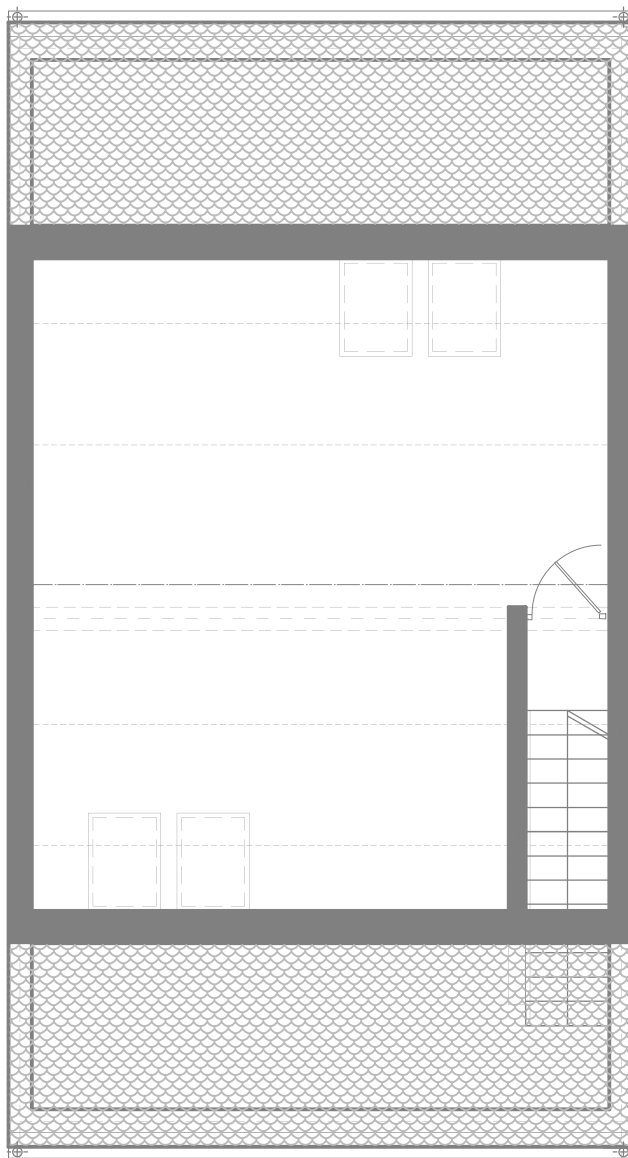

Uskórz Mały 1C-RA
56-100 Wołów

bud. 1KA lokal 1KA/2

POWIERZCHNIA CAŁKOWITA

68,40 m²

1.	Szafa wnękowa	0.80 m ²
2.	Salon z kuchnią	27.00 m ²
3.	Korytarz	4.50 m ²
4.	Łazienka	5.00 m ²
5.	Sypialnia	8.50 m ²
6.	Sypialnia	12.30 m ²
7.	Garderoba	4.00 m ²
SUMA POWIERZCHNI UŻYTKOWEJ		62.10 m ²
8.	Klatka schodowa	6.30 m ²
MP	Przynależne miejsce postojowe	

Wejście do lokalu
z poziomu parteru

Uskórz Mały 1C-RA
56-100 Wołów

bud. 1KA
lokal 1KA/2

POWIERZCHNIA CAŁKOWITA

26,00 m²

POWIERZCHNIA UŻYTKOWA

24,50 m²

Powierzchnia do własnej
aranżacji po stronie kupującego