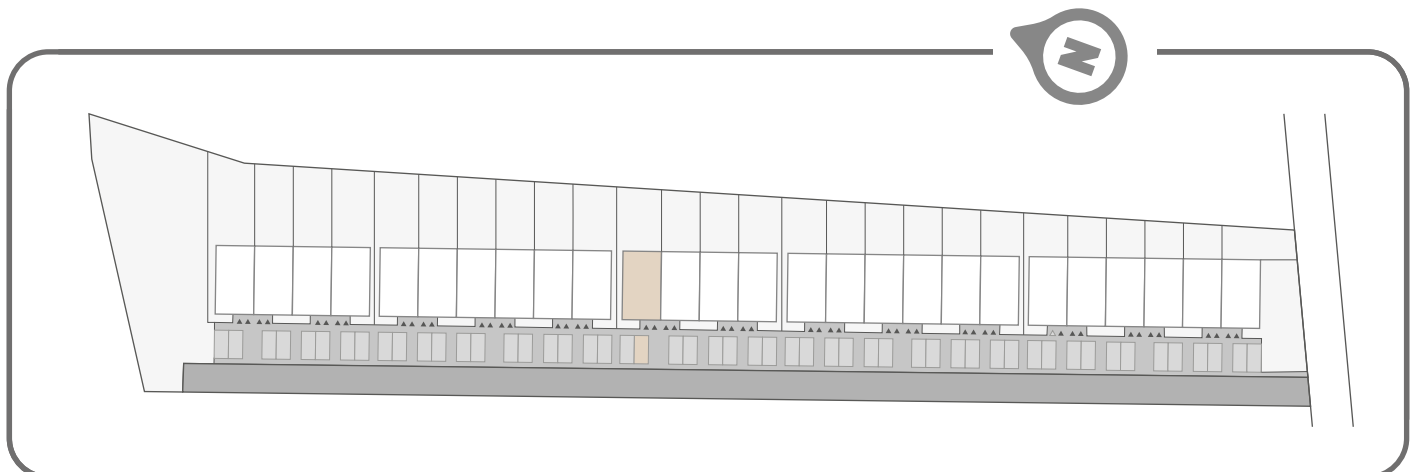

Uskórz Mały 1C-RA
56-100 Wołów

bud. 1KA lokal 1KA/2

POWIERZCHNIA CAŁKOWITA

68,40 m²

1.	Szafa wnękowa	0.80 m ²
2.	Salon z kuchnią	27.00 m ²
3.	Korytarz	4.50 m ²
4.	Łazienka	5.00 m ²
5.	Sypialnia	8.50 m ²
6.	Sypialnia	12.30 m ²
7.	Garderoba	4.00 m ²
SUMA POWIERZCHNI UŻYTKOWEJ		62.10 m ²
8.	Klatka schodowa	6.30 m ²
MP	Przynależne miejsce postojowe	

Wejście do lokalu
z poziomu parteru

Uskórz Mały 1C-RA
56-100 Wołów

bud. 1KA
lokal 1KA/2

POWIERZCHNIA CAŁKOWITA

26,00 m²

POWIERZCHNIA UŻYTKOWA

24,50 m²

Powierzchnia do własnej
aranżacji po stronie kupującego

 Przynależne miejsce postojowe