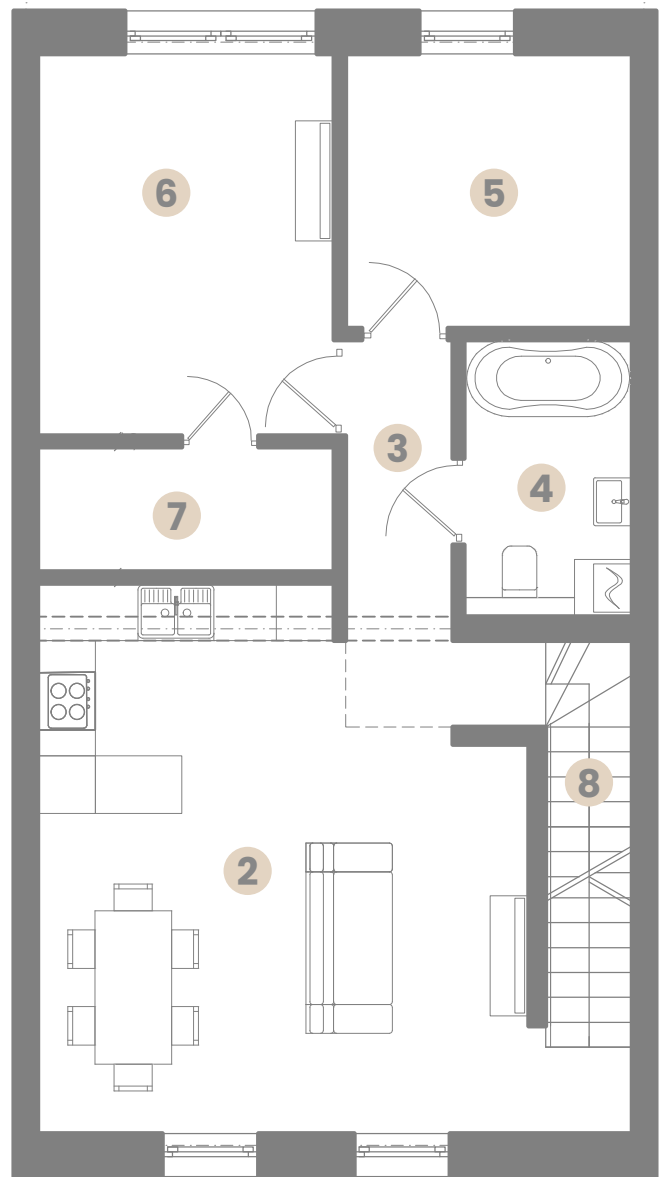

Uskórz Mały 1C-RA
56-100 Wołów

bud. 1KA lokal 1KA/2

POWIERZCHNIA CAŁKOWITA

68,40 m²

1.	Szafa wnękowa	0.80 m ²
2.	Salon z kuchnią	27.00 m ²
3.	Korytarz	4.50 m ²
4.	Łazienka	5.00 m ²
5.	Sypialnia	8.50 m ²
6.	Sypialnia	12.30 m ²
7.	Garderoba	4.00 m ²
SUMA POWIERZCHNI UŻYTKOWEJ		62.10 m ²
8.	Klatka schodowa	6.30 m ²
MP	Przynależne miejsce postojowe	

Wejście do lokalu
z poziomu parteru

Uskórz Mały 1C-RA
56-100 Wołów

bud. 1KA
lokal 1KA/2

POWIERZCHNIA CAŁKOWITA

26,00 m²

POWIERZCHNIA UŻYTKOWA

24,50 m²

Powierzchnia do własnej
aranżacji po stronie kupującego

 Przynależne miejsce postojowe